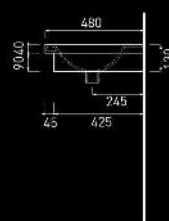

White	Black	Anthracite	Stone	Arenaria
Lavagna	Basalto	Muschio	Agave	Pomice
Cacao	Cemento	Avena	Polvere	Talco
Fango	Brina	Lino	Cipria	Canapa