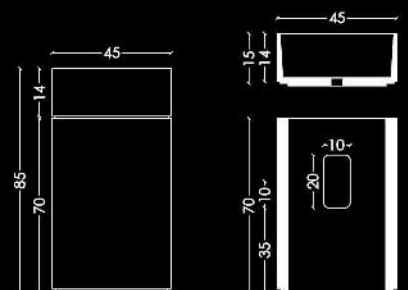

MGM
Ikarus Series

Material:

- Statuario White Marble
- Marmo Nero Imperiale
- Onice Bianco Retroilluminato
- Backlit White Onyx