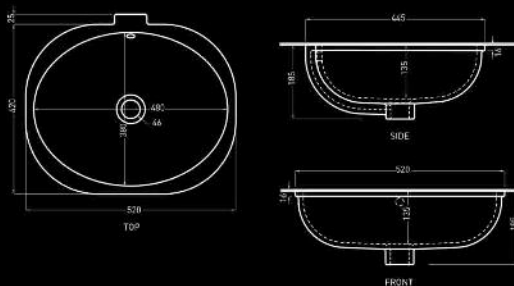

White	Arenaria			
Lavagna	Basalto	Muschio	Agave	Pomice
Cacao	Cemento	Avena	Polvere	Talco
Fango	Brina	Lino	Cipria	Canapa