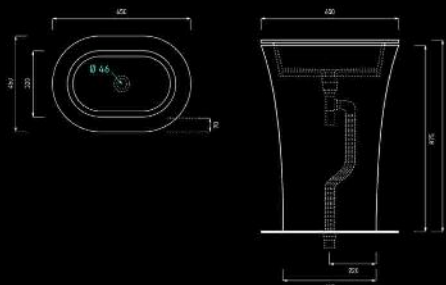

White	Black	Anthracite	Stone	Arenaria
Lavagna	Basalto	Muschio	Agave	Pomice
Cacao	Cemento	Avena	Polvere	Talco
Fango	Brina	Lino	Cipria	Canapa