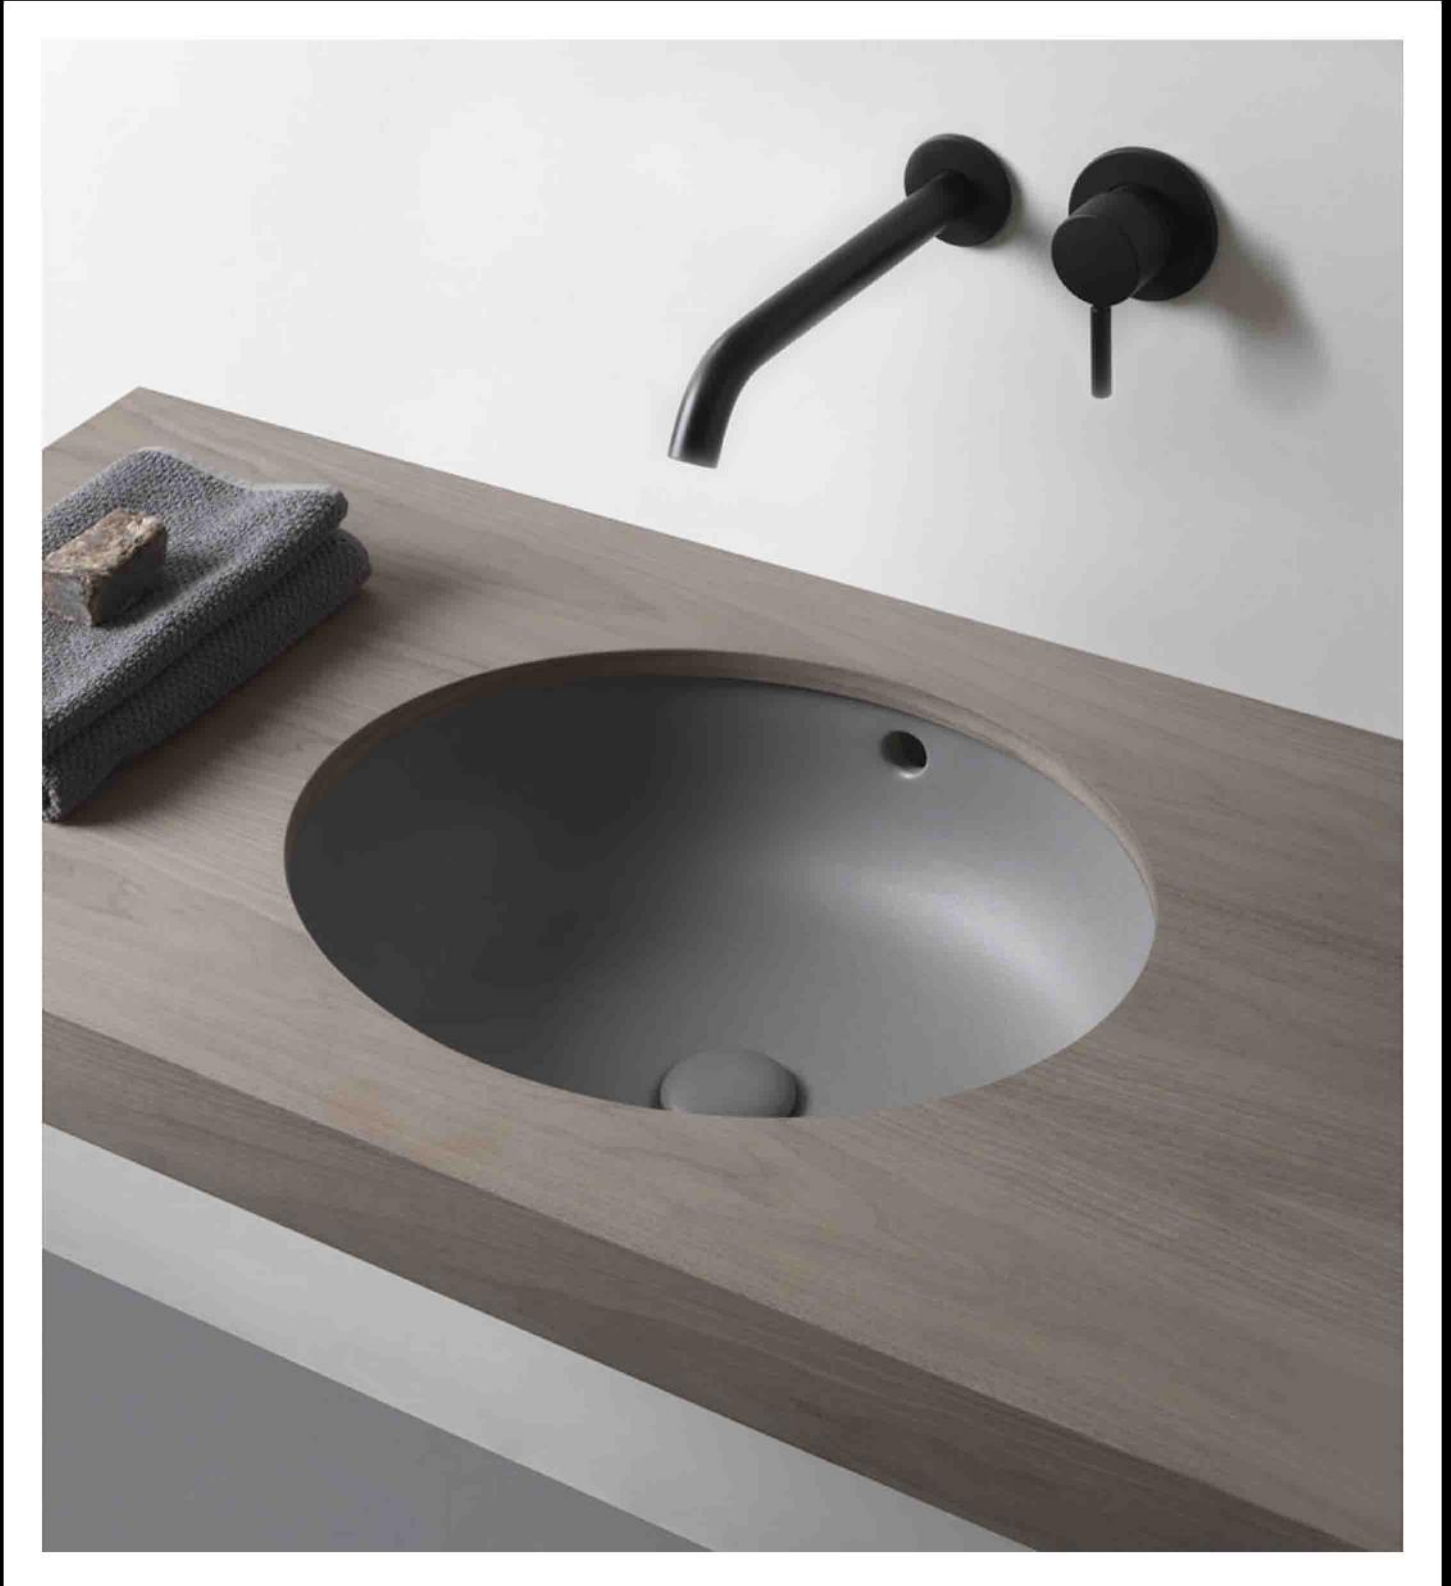

CIELO
Enjoy Series

Design:
Karim Rashid