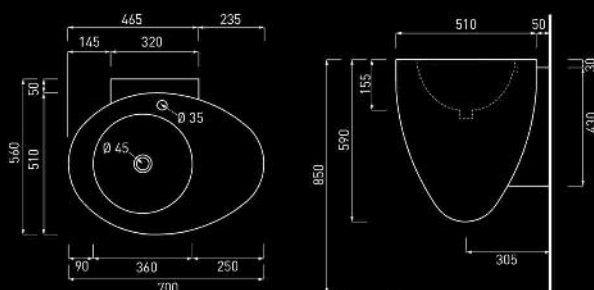

White	Black	Anthracite	Stone	Arenaria
Lavagna	Basalto	Muschio	Agave	Pomice
Cacao	Cemento	Avena	Polvere	Talco
Fango	Brina	Lino	Cipria	Canapa