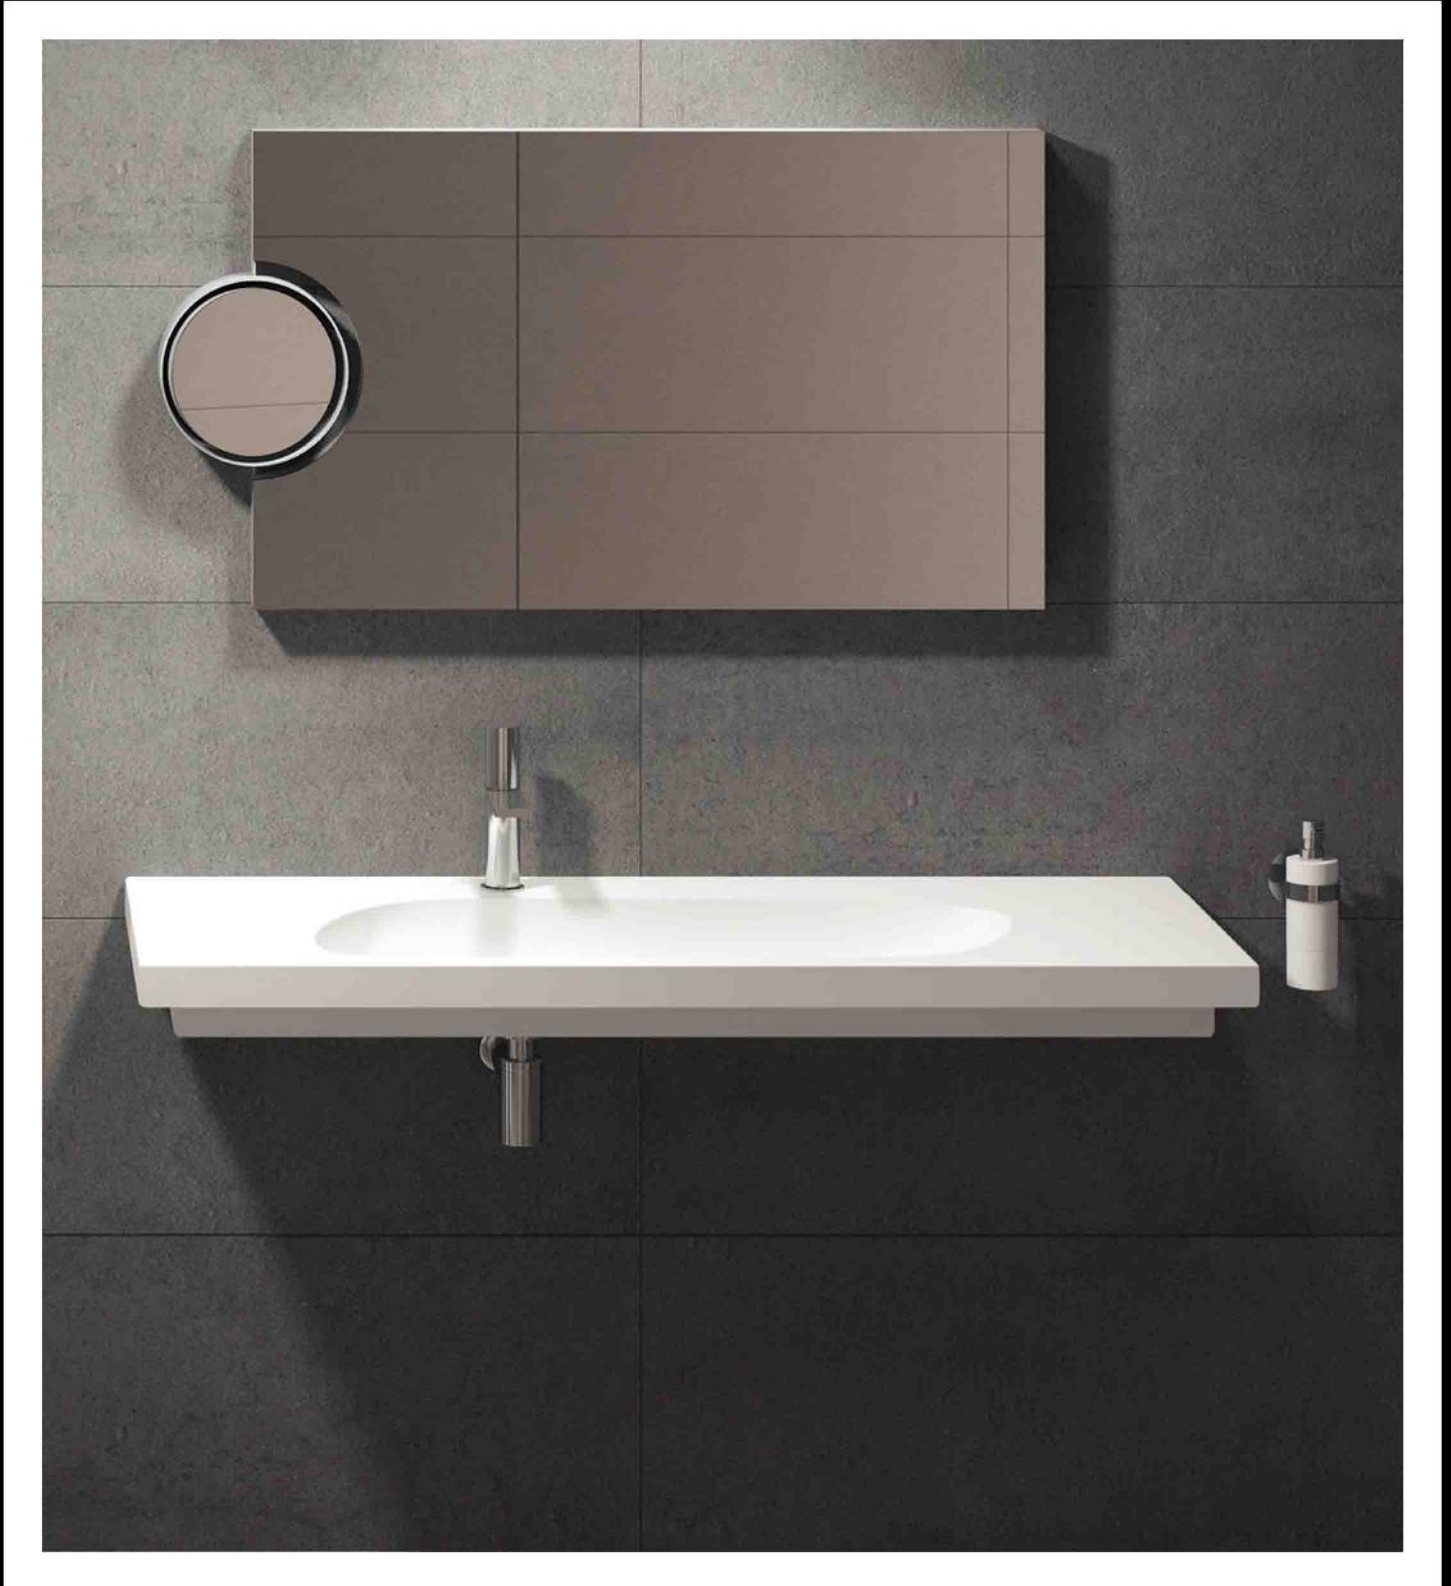

CIELO
Le Giare Series

Design:
Claudio Silvestrin

White	Black	Anthracite	Stone	Arenaria
Lavagna	Basalto	Muschio	Agave	Pomice
Cacao	Cemento	Avena	Polvere	Talco
Fango	Brina	Lino	Cipria	Canapa

CIELO
Karim Series