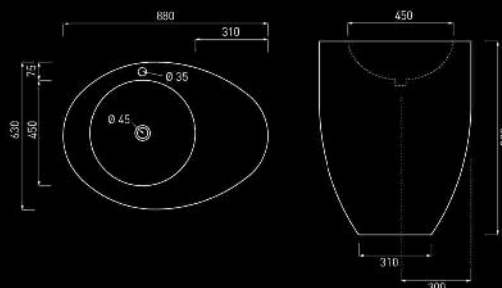

White	Black	Anthracte	Stone	Arenaria
Lavagna	Basalto	Muschio	Agave	Pomice
Cacao	Cemento	Avena	Polvere	Talco
Fango	Brina	Lino	Cipria	Canapa