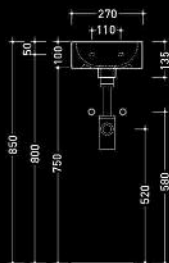

FLAMINIA
Mini Twin Series

Design:
Ludovica & Roberto
Palomba