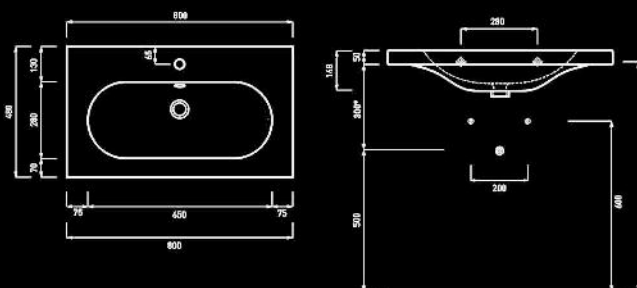

White	Black	Anthracite	Stone	Arenaria
Lavagna	Basalto	Muschio	Agave	Pomice
Cacao	Cemento	Avena	Polvere	Talco
Fango	Brina	Lino	Cipria	Canapa