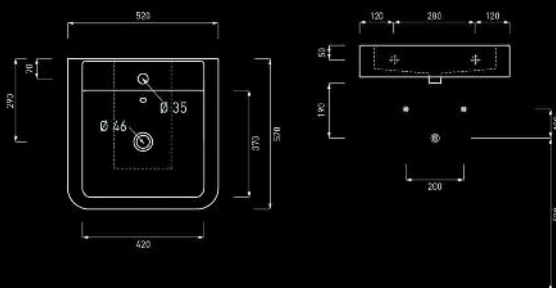

White	Black	Anthracite	Arenaria	
Lavagna	Basalto	Muschio	Agave	Pomice
Cacao	Cemento	Avena	Polvere	Talco
Fango	Brina	Lino	Cipria	Canapa