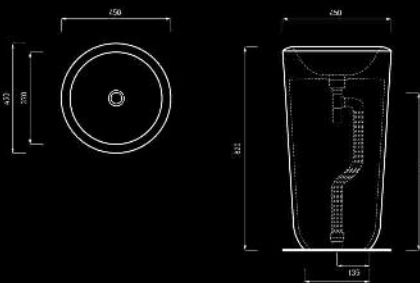

White	Black	Anthracte	Stone	Arenaria
Lavagna	Basalto	Muschio	Agave	Pomice
Cacao	Cemento	Avena	Polvere	Talco
Fango	Brina	Lino	Cipria	Canapa