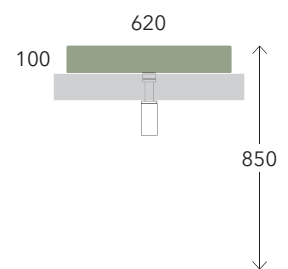

# Appoggio

countertop / à poser / Aufsatz

cm

60  
69

**Miniwash 60** art. MWL60

**Miniwash 60** art. MW60PR

**Monò 64** art. MN64L

**Nile 62** art. NL62A