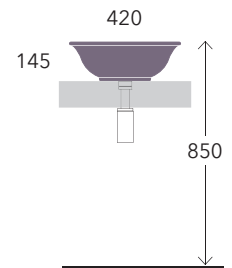

# Appoggio

countertop / à poser / Aufsatz

cm

40  
49

**Mini Twin** art. 5059222

**Boll 42** art. BL42L

**Boll 44** art. BL44L

**Bonola 46** art. BN46A