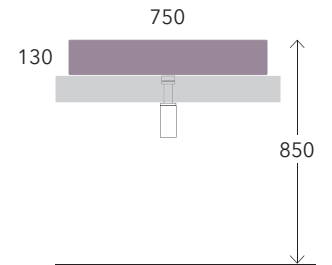

# Appoggio

countertop / à poser / Aufsatz

cm

70  
120

**Miniwash 75** art. MW75PR

**Pass 72** art. PS72L

**Nuda 85** art. 5080

**Nuda 85** art. 5081