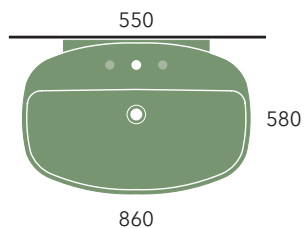

# Sospeso

wall mounted / suspendu / wandhängend

cm

70  
79

**Void 70** art. VD70L

80  
89

**Nuda 85** art. 5080

**Nuda 85** art. 5081

90  
120

**Acquagrande 100** art. 5051

cm  
90  
120

**Fidia 105** art. 3050

**Monò 100** art. MN100L

**Nuda 95** art. 5082

**Bloom 100** art. BM100L