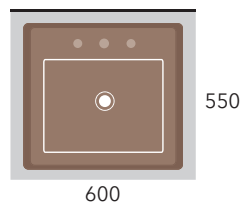

# Incasso

recessed / encastrable / Einbau

cm

40  
59

**Metro 54** art. 3029

60  
69

**Acquagrande 60** art. 5052/INC

**Io 60** art. IO4260