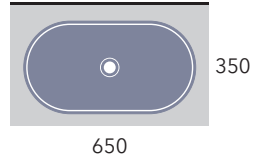

Pass 60 art. PS60A