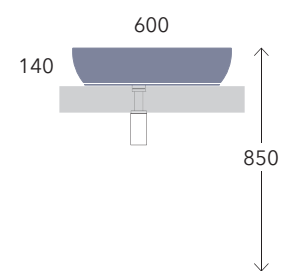

# Appoggio

countertop / à poser / Aufsatz

cm

60  
69

**Pass 65** art. PS65AT

**Pass 60** art. PS60A

**Pass 60** art. PS60AT

**Pass 60** art. PS60AP