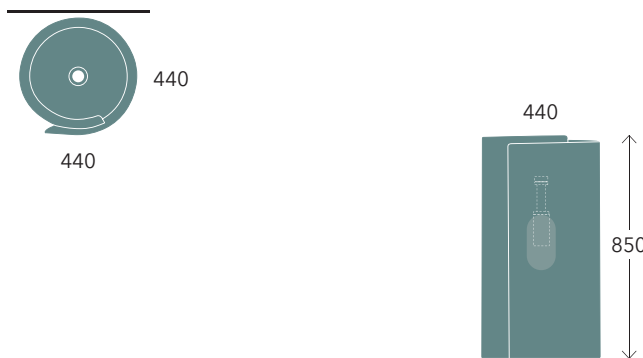

# Su colonna a parete

pedestal mounted / sur colonne murale / auf Säule Wandmontage

**Monowash** art. MW40P

cm  
40  
59

**Monowash** art. MW40P

**Monoroll** art. MR44P

**Twin Column** art. 5050/COLP + 5050/42A