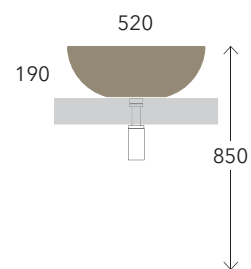

cm  
40  
49

**Twin Set 42** art. 5050/42A

**Twin Set 42** art. 5050/42C

**Void 44** art. Vd44L

50  
59

**Acqualight** art. 5058

# Appoggio

countertop / à poser / Aufsatz

cm

50  
59

**Boll 56** art. BL56L

**Bonola 50** art. BN50A

**Como 51** art. CM51A

**Como 54** art. CM54L

cm  
50  
59

**Fonte 50** art. FN50L

**Fonte Tonda** art. FT52L

**Monò 54** art. MN54L

**Ovale** art. 2026