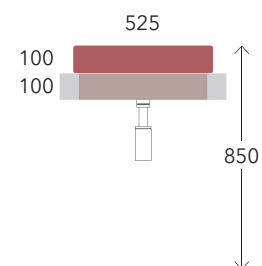

# Incasso

recessed / encastrable / Einbau

**Nile 62** art. NL62INC

cm  
40  
59

**Twin Set 42** art. 5055/42

**Twin Set 42** art. 5055/42C

**Ovale** art. 2026

**Twin Set 52** art. 5055