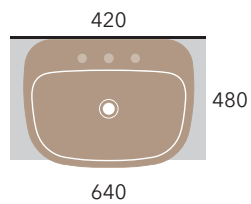

# Appoggio

countertop / à poser / Aufsatz

cm

60  
69

**Miniwash 60** art. MWL60

**Miniwash 60** art. MW60PR

**Monò 64** art. MN64L

**Nile 62** art. NL62A