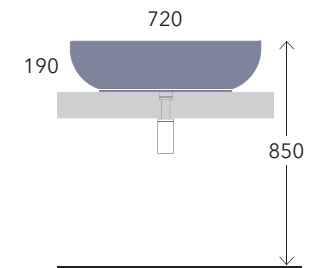

# Appoggio

countertop / à poser / Aufsatz

cm

70  
120

**Miniwash 75** art. MW75PR

**Pass 72** art. PS72L

**Nuda 85** art. 5080

**Nuda 85** art. 5081