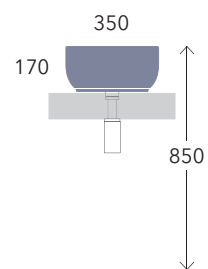

Pass 35x23 art. PS23LM