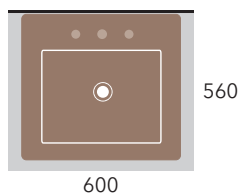

Acquagrande 60 art. 5052