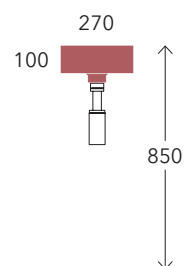

# Sospeso

wall mounted / suspendu / wandhängend

**Acquagrande 100** art. 5051

cm  
30  
39

**Acquababy** art. 5088

**Miniwash 25** art. MWL25

**Mini Twin** art. 5060

**Mini Twin** art. 5059