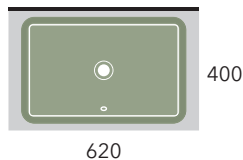

**Metro 61** art. 3032

cm  
70  
110

**Nile 62** art. NL62INC

**Io 75** art. IO4275

**Io 90** art. IO4290

**Acquagrande** art. 5051/INC