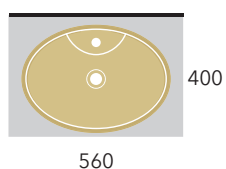

# Incasso

recessed / encastrable / Einbau

**Nile 62** art. NL62INC

cm  
40  
59

**Twin Set 42** art. 5055/42

**Twin Set 42** art. 5055/42C

**Ovale** art. 2026

**Twin Set 52** art. 5055