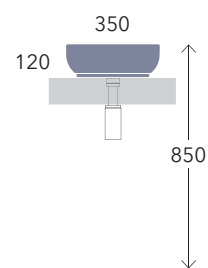

Pass 30x22 art. PS30LD