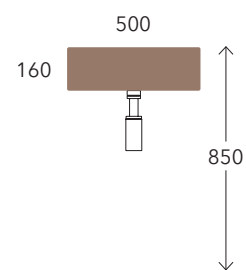

# Sospeso

wall mounted / suspendu / wandhängend

cm

40  
49

**Twin Set 42** art. 5050/42S + TS02/42

**Void 44** art. VD44L

50  
59

**Acqualight** art. 5058