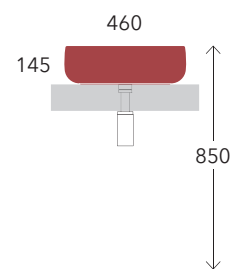

# Appoggio

countertop / à poser / Aufsatz

cm

40  
49

**Mini Twin** art. 5059222

**Boll 42** art. BL42L

**Boll 44** art. BL44L

**Bonola 46** art. BN46A