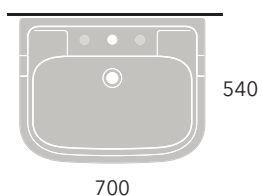

Efi 70 art. 6006 + 6016