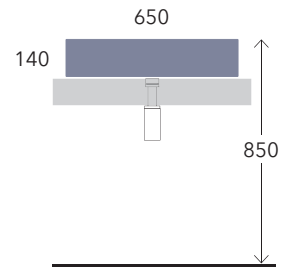

# Appoggio

countertop / à poser / Aufsatz

cm

60  
69

**Pass 65** art. PS65AT

**Pass 60** art. PS60A

**Pass 60** art. PS60AT

**Pass 60** art. PS60AP