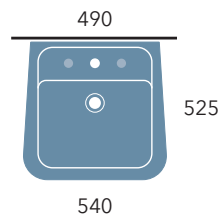

# Sospeso

wall mounted / suspendu / wandhängend

cm

40  
49

**Twin Set 42** art. 5050/42S + TS02/42

**Void 44** art. VD44L

50  
59

**Acqualight** art. 5058

**Como 54** art. CM54L

cm  
50  
59

**Monò 54** art. MN54L

**Pass 50** art. PS50L

**Plate 54** art. PT54L

**Twin Set 52** art. 5050/S + TS01/52