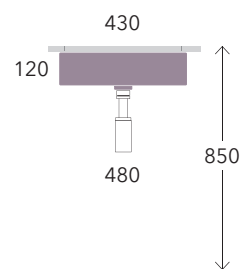

# Sottopiano

inset / sous-plan / Unterbau

**Miniwash 60** art. MW60SP

cm  
40  
59

**Miniwash 40** art. MW40SP

**Miniwash 48** art. MW48SP

**Twin Set 42** art. 5057

**Pippo** art. 34