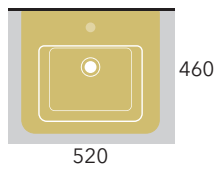

# Appoggio

countertop / à poser / Aufsatz

cm

50  
59

**Pass 50** art. PS50L

**Roll 56** art. RL56L

**Twin Set 52** art. 5050/A

**Volo 52** art. VL52L