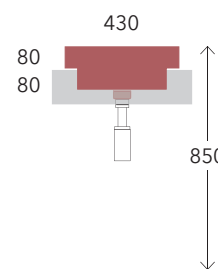

**Metro 61** art. 3032

cm  
70  
110

**Nile 62** art. NL62INC

**Io 75** art. IO4275

**Io 90** art. IO4290

**Acquagrande** art. 5051/INC

# Semincasso

semi-recessed / semi-encastrable / Halbeinbau

**Una 75** art. UNA75L

cm  
40  
59

**Roll 44** art. RL44S

**Twin Set 42** art. 5054/42

**Roll 56** art. RL56S

**Twin Set 52** art. 5054