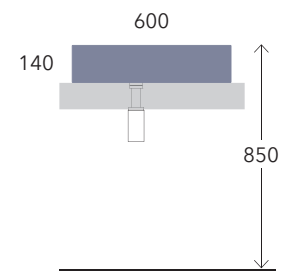

# Appoggio

countertop / à poser / Aufsatz

cm

60  
69

**Pass 65** art. PS65AT

**Pass 60** art. PS60A

**Pass 60** art. PS60AT

**Pass 60** art. PS60AP