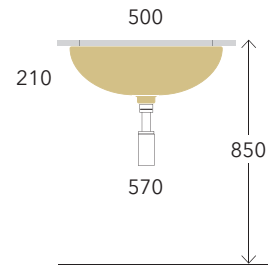

# Sottopiano

inset / sous-plan / Unterbau

cm

40  
59

**Euro** art. 33

60  
79

**Miniwash 60** art. MW60SP

**Miniwash 75** art. MW75SP