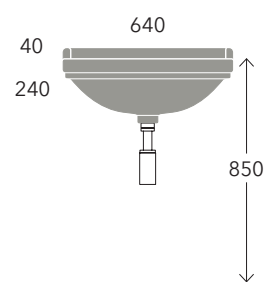

Miniwash 60 art. MWL60 + MWS