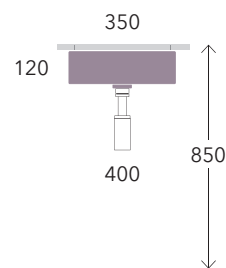

# Sottopiano

inset / sous-plan / Unterbau

**Miniwash 60** art. MW60SP

cm  
40  
59

**Miniwash 40** art. MW40SP

**Miniwash 48** art. MW48SP

**Twin Set 42** art. 5057

**Pippo** art. 34