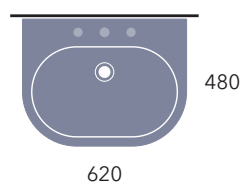

# Sospeso

wall mounted / suspendu / wandhängend

cm

60  
69

**Miniwash 60** art. MW60S

**Monò 64** art. MN64L

**Nuda 60** art. 5083

**Pass 62** art. PS62L

cm  
60  
69

**Plate 64** art. PT64L

**Sprint 64** art. SR64L

**Void 60** art. VD60L

**Volo 66** art. VL66L