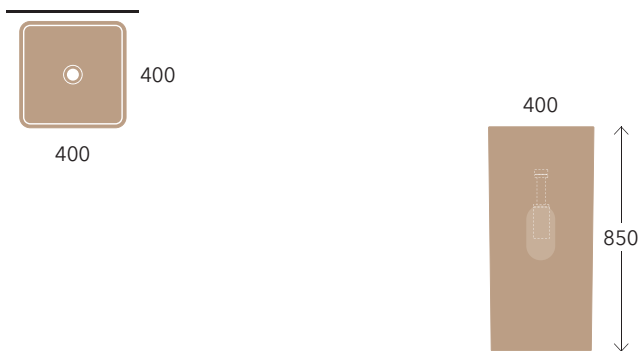

# Su colonna a parete

pedestal mounted / sur colonne murale / auf Säule Wandmontage

**Monowash** art. MW40P

cm  
40  
59

**Monowash** art. MW40P

**Monoroll** art. MR44P

**Twin Column** art. 5050/COLP + 5050/42A