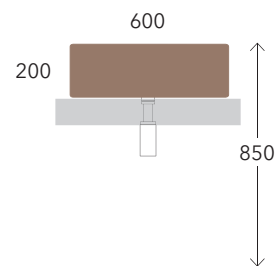

cm
60
69

Acquagrande 60 art. 5052