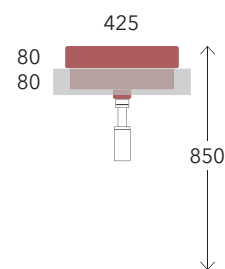

# Incasso

recessed / encastrable / Einbau

**Nile 62** art. NL62INC

cm  
40  
59

**Twin Set 42** art. 5055/42

**Twin Set 42** art. 5055/42C

**Ovale** art. 2026

**Twin Set 52** art. 5055