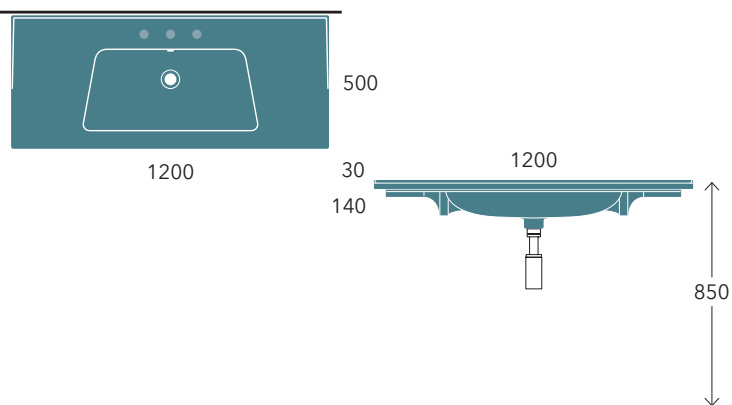

# Sospeso

wall mounted / suspendu / wandhängend

cm

90  
120

**Bloom 120** art. BM120L

**Miniwash 75** art. MW75S