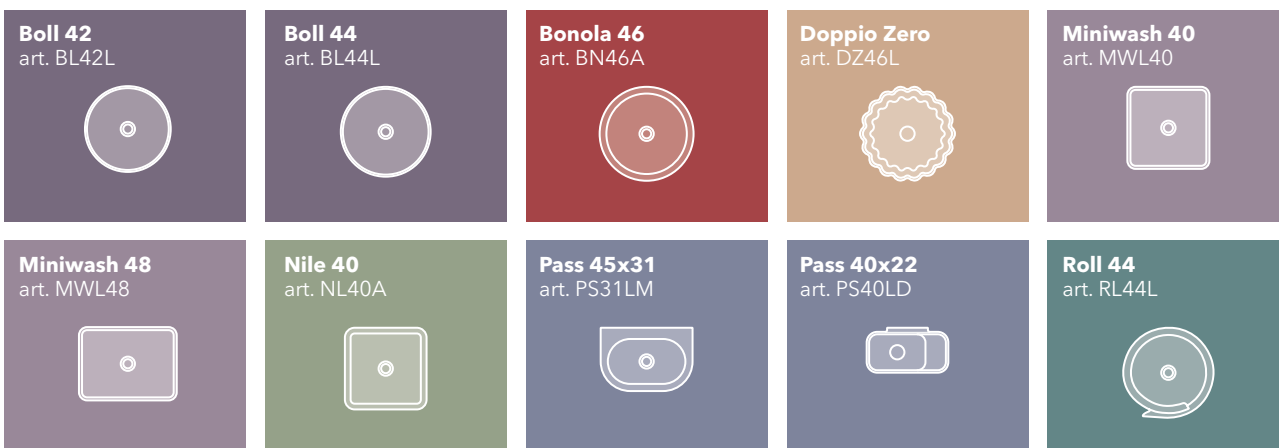

# Appoggio

countertop / à poser / Aufsatz

cm

30  
39

pag. 29

40  
49

pag. 30

50  
59