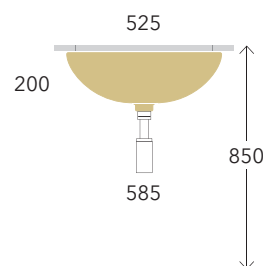

cm

60  
69

**Relax 65** art. 1011

70  
110

**Una 75** art. UNA75L

**Una 90** art. UNA90L

# Sottopiano

inset / sous-plan / Unterbau

**Miniwash 60** art. MW60SP

cm  
40  
59

**Miniwash 40** art. MW40SP

**Miniwash 48** art. MW48SP

**Twin Set 42** art. 5057

**Pippo** art. 34