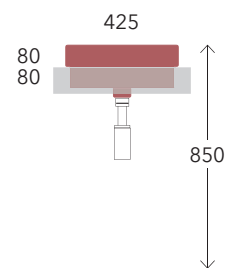

# Incasso

recessed / encastrable / Einbau

**Nile 62** art. NL62INC

cm  
40  
59

**Twin Set 42** art. 5055/42

**Twin Set 42** art. 5055/42C

**Ovale** art. 2026

**Twin Set 52** art. 5055