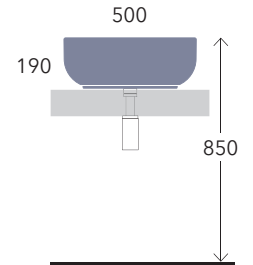

cm  
50  
59

**Fonte 50** art. FN50L

**Fonte Tonda** art. FT52L

**Monò 54** art. MN54L

**Ovale** art. 2026

# Appoggio

countertop / à poser / Aufsatz

cm

50  
59

**Pass 50** art. PS50L

**Roll 56** art. RL56L

**Twin Set 52** art. 5050/A

**Volo 52** art. VL52L