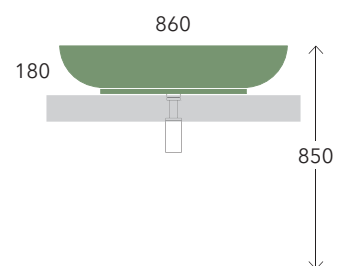

# Appoggio

countertop / à poser / Aufsatz

cm

70  
120

**Miniwash 75** art. MW75PR

**Pass 72** art. PS72L

**Nuda 85** art. 5080

**Nuda 85** art. 5081