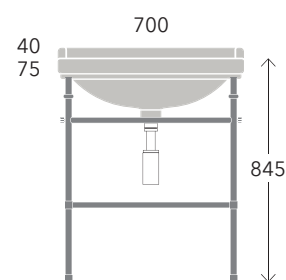

cm

50
69

70
110

Efi 70 art. 6006 + 6016