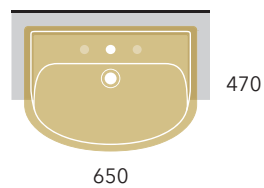

**Metro 61** art. 3032

cm  
70  
110

**Nile 62** art. NL62INC

**Io 75** art. IO4275

**Io 90** art. IO4290

**Acquagrande** art. 5051/INC

# Semincasso

semi-recessed / semi-encastrable / Halbeinbau

**Una 75** art. UNA75L

cm  
40  
59

**Roll 44** art. RL44S

**Twin Set 42** art. 5054/42

**Roll 56** art. RL56S

**Twin Set 52** art. 5054

# Semincasso

semi-recessed / semi-encastrable / Halbeinbau

cm

60  
69

**Acquagrande 60** art. 5053

**Fidia 65** art. 3019

**Metro 65** art. 3030

**Universale 65** art. 76

cm

60  
69

**Relax 65** art. 1011

70  
110

**Una 75** art. UNA75L

**Una 90** art. UNA90L