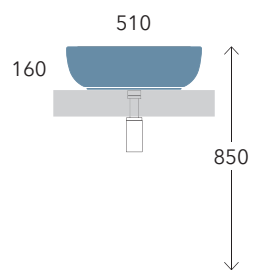

cm  
40  
49

**Twin Set 42** art. 5050/42A

**Twin Set 42** art. 5050/42C

**Void 44** art. Vd44L

50  
59

**Acqualight** art. 5058

# Appoggio

countertop / à poser / Aufsatz

cm

50  
59

**Boll 56** art. BL56L

**Bonola 50** art. BN50A

**Como 51** art. CM51A

**Como 54** art. CM54L

cm  
50  
59

**Fonte 50** art. FN50L

**Fonte Tonda** art. FT52L

**Monò 54** art. MN54L

**Ovale** art. 2026