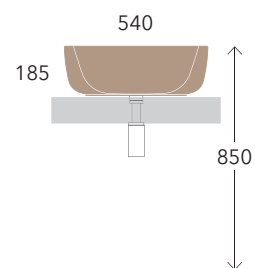

cm  
50  
59

**Fonte 50** art. FN50L

**Fonte Tonda** art. FT52L

**Monò 54** art. MN54L

**Ovale** art. 2026

# Appoggio

countertop / à poser / Aufsatz

cm

50  
59

**Pass 50** art. PS50L

**Roll 56** art. RL56L

**Twin Set 52** art. 5050/A

**Volo 52** art. VL52L