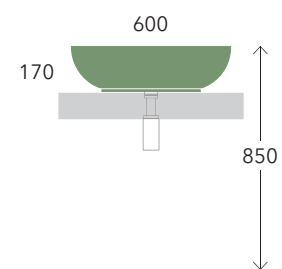

cm
60
69

Nuda 60 art. 5083