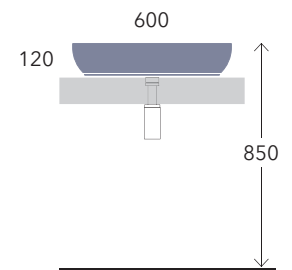

# Appoggio

countertop / à poser / Aufsatz

cm

60  
69

**Pass 65** art. PS65AT

**Pass 60** art. PS60A

**Pass 60** art. PS60AT

**Pass 60** art. PS60AP