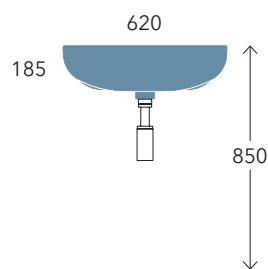

Sospeso

wall mounted / suspendu / wandhängend

cm

50
59

60
69

Como 62 art. CM62L