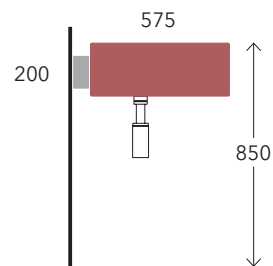

# Sospeso

wall mounted / suspendu / wandhängend

cm

50  
59

**Twin Set 52** art. 5050/S + TS02/52

**Volo 52** art. VL52L

60  
69

**Acquagrande 60** art. 5052