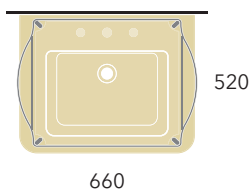

# Su struttura

on sctstructure / sur structure / auf Struttur

**Efi 70** art. 6006

cm

50  
69

**Volo 52** art. VL52L + VL52M

**Volo 66** art. VL66L + VL66M

70  
110