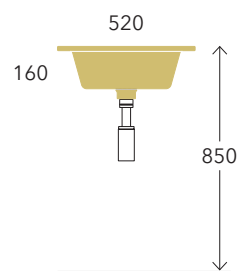

**Como 54** art. CM54L

cm  
50  
59

**Monò 54** art. MN54L

**Pass 50** art. PS50L

**Plate 54** art. PT54L

**Twin Set 52** art. 5050/S + TS01/52

# Sospeso

wall mounted / suspendu / wandhängend

cm

50  
59

**Twin Set 52** art. 5050/S + TS02/52

**Volo 52** art. VL52L

60  
69

**Acquagrande 60** art. 5052