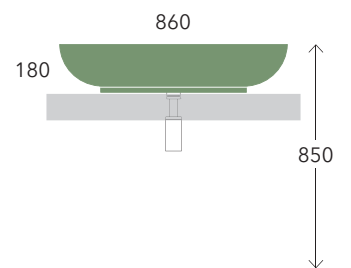

# Appoggio

countertop / à poser / Aufsatz

cm

70  
120

**Miniwash 75** art. MW75PR

**Pass 72** art. PS72L

**Nuda 85** art. 5080

**Nuda 85** art. 5081