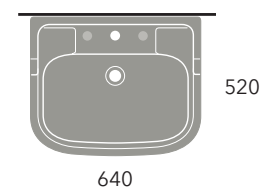

Efi 64 art. 6007