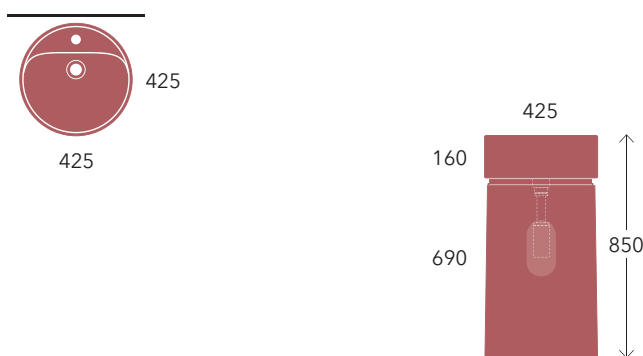

# Su colonna a parete

pedestal mounted / sur colonne murale / auf Säule Wandmontage

**Monowash** art. MW40P

cm  
40  
59

**Monowash** art. MW40P

**Monoroll** art. MR44P

**Twin Column** art. 5050/COLP + 5050/42A