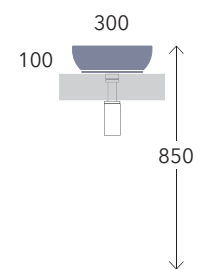

# Appoggio

countertop / à poser / Aufsatz

**Saltodacqua** art. SD42L

cm  
30  
39

**Acquababy** art. 5088

**Pass 35x39** art. PS39LM

**Pass 35x23** art. PS23LM

**Pass 30x22** art. PS30LD