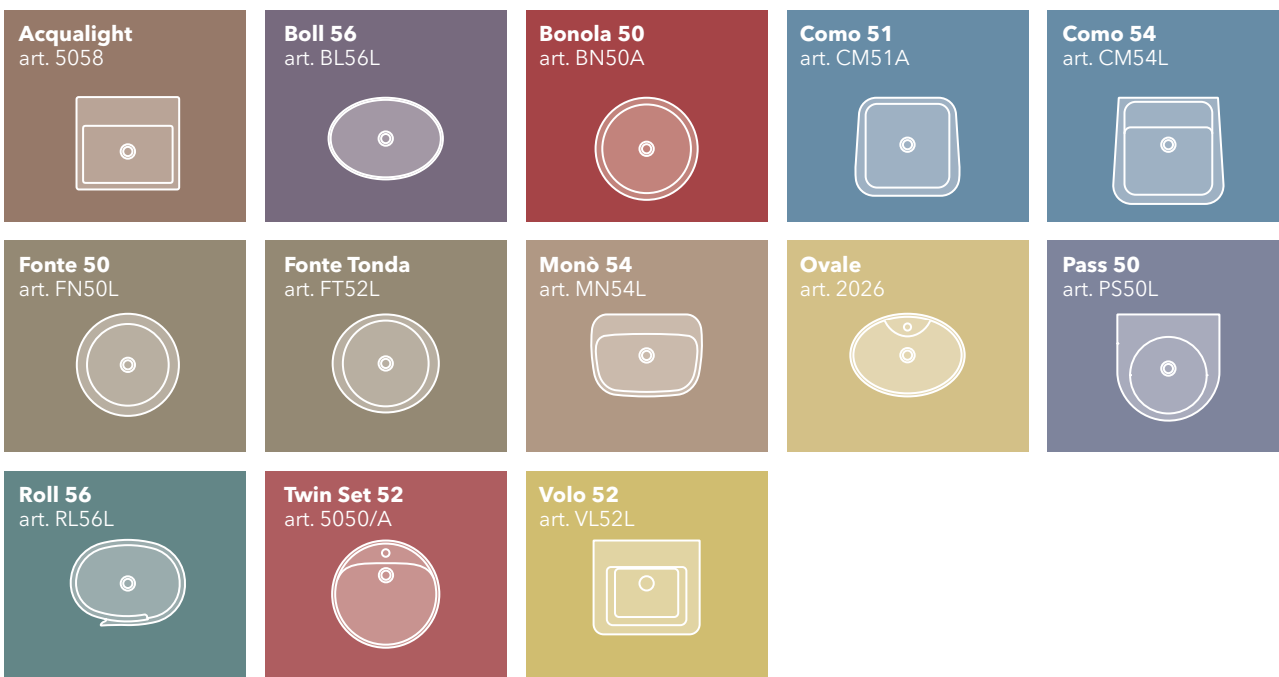

50
59

pag. 33