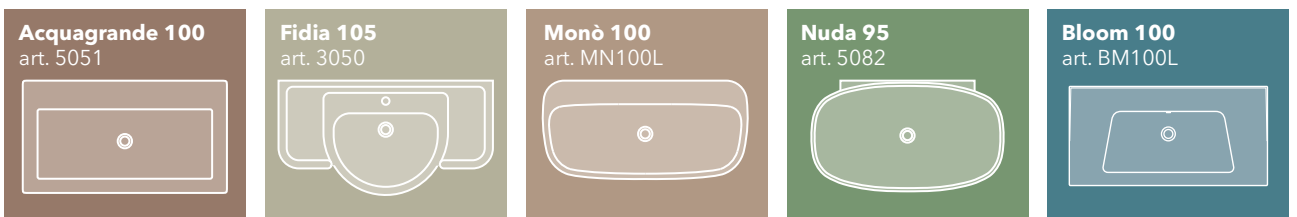

**90
120**
pag. 24