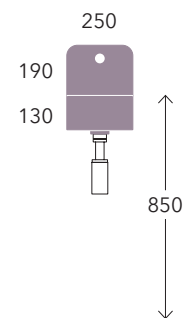

# Sospeso

wall mounted / suspendu / wandhängend

**Acquagrande 100** art. 5051

cm  
30  
39

**Acquababy** art. 5088

**Miniwash 25** art. MWL25

**Mini Twin** art. 5060

**Mini Twin** art. 5059