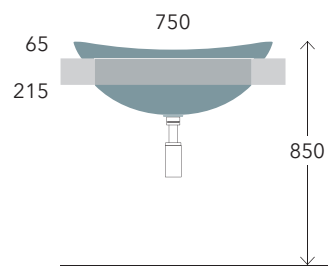

**Metro 61** art. 3032

cm  
70  
110

**Nile 62** art. NL62INC

**Io 75** art. IO4275

**Io 90** art. IO4290

**Acquagrande** art. 5051/INC

# Semincasso

semi-recessed / semi-encastrable / Halbeinbau

**Una 75** art. UNA75L

cm  
40  
59

**Roll 44** art. RL44S

**Twin Set 42** art. 5054/42

**Roll 56** art. RL56S

**Twin Set 52** art. 5054