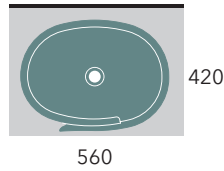

# Appoggio

countertop / à poser / Aufsatz

cm

50  
59

**Pass 50** art. PS50L

**Roll 56** art. RL56L

**Twin Set 52** art. 5050/A

**Volo 52** art. VL52L