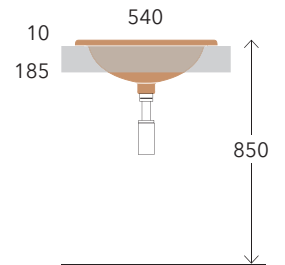

# Incasso

recessed / encastrable / Einbau

**Nile 62** art. NL62INC

cm  
40  
59

**Twin Set 42** art. 5055/42

**Twin Set 42** art. 5055/42C

**Ovale** art. 2026

**Twin Set 52** art. 5055

# Incasso

recessed / encastrable / Einbau

cm

40  
59

**Metro 54** art. 3029

60  
69

**Acquagrande 60** art. 5052/INC

**Io 60** art. IO4260

**Metro 61** art. 3032

cm  
70  
110

**Nile 62** art. NL62INC

**Io 75** art. IO4275

**Io 90** art. IO4290

**Acquagrande** art. 5051/INC