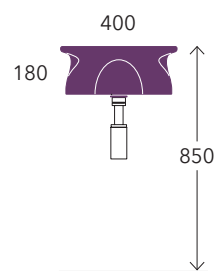

# Sospeso

wall mounted / suspendu / wandhängend

cm

40  
49

**Twin Set 42** art. 5050/42S + TS02/42

**Void 44** art. VD44L

50  
59

**Acqualight** art. 5058

**Como 54** art. CM54L

cm  
50  
59

**Monò 54** art. MN54L

**Pass 50** art. PS50L

**Plate 54** art. PT54L

**Twin Set 52** art. 5050/S + TS01/52