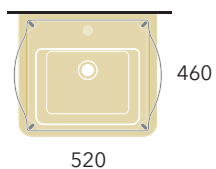

# Su struttura

on sctstructure / sur structure / auf Struttur

**Efi 70** art. 6006

cm

50  
69

**Volo 52** art. VL52L + VL52M

**Volo 66** art. VL66L + VL66M

70  
110