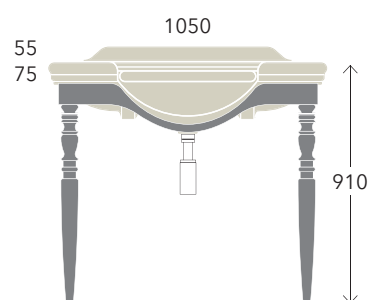

cm

50
69

70
110

Fidia 105 art. 3050 + 3017