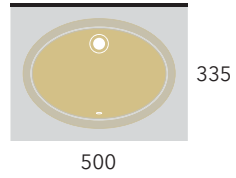

# Sottopiano

inset / sous-plan / Unterbau

cm

40  
59

**Euro** art. 33

60  
79

**Miniwash 60** art. MW60SP

**Miniwash 75** art. MW75SP