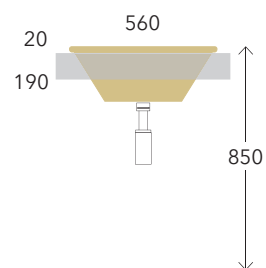

# Incasso

recessed / encastrable / Einbau

**Nile 62** art. NL62INC

cm  
40  
59

**Twin Set 42** art. 5055/42

**Twin Set 42** art. 5055/42C

**Ovale** art. 2026

**Twin Set 52** art. 5055

# Incasso

recessed / encastrable / Einbau

cm

40  
59

**Metro 54** art. 3029

60  
69

**Acquagrande 60** art. 5052/INC

**Io 60** art. IO4260