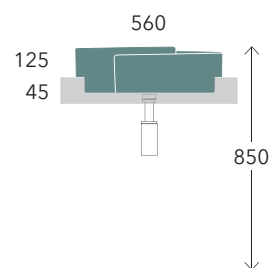

**Metro 61** art. 3032

cm  
70  
110

**Nile 62** art. NL62INC

**Io 75** art. IO4275

**Io 90** art. IO4290

**Acquagrande** art. 5051/INC

# Semincasso

semi-recessed / semi-encastrable / Halbeinbau

**Una 75** art. UNA75L

cm  
40  
59

**Roll 44** art. RL44S

**Twin Set 42** art. 5054/42

**Roll 56** art. RL56S

**Twin Set 52** art. 5054