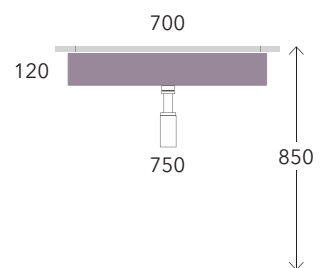

# Sottopiano

inset / sous-plan / Unterbau

cm

40  
59

**Euro** art. 33

60  
79

**Miniwash 60** art. MW60SP

**Miniwash 75** art. MW75SP