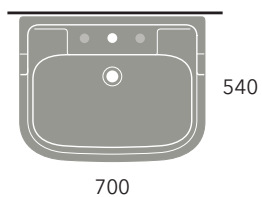

Efi 70 art. 6006 + 6009