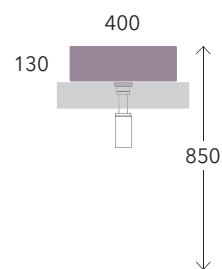

Miniwash 48 art. MWL48