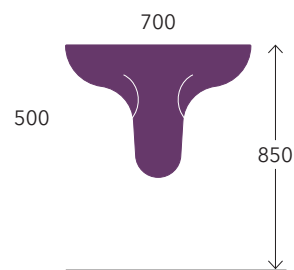

# Sospeso

wall mounted / suspendu / wandhängend

cm

70  
79

**Void 70** art. VD70L

80  
89

**Nuda 85** art. 5080

**Nuda 85** art. 5081

90  
120

**Acquagrande 100** art. 5051

cm  
90  
120

**Fidia 105** art. 3050

**Monò 100** art. MN100L

**Nuda 95** art. 5082

**Bloom 100** art. BM100L