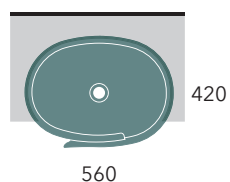

**Metro 61** art. 3032

cm  
70  
110

**Nile 62** art. NL62INC

**Io 75** art. IO4275

**Io 90** art. IO4290

**Acquagrande** art. 5051/INC

# Semincasso

semi-recessed / semi-encastrable / Halbeinbau

**Una 75** art. UNA75L

cm  
40  
59

**Roll 44** art. RL44S

**Twin Set 42** art. 5054/42

**Roll 56** art. RL56S

**Twin Set 52** art. 5054