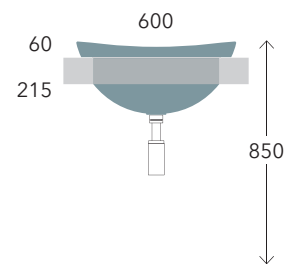

# Incasso

recessed / encastrable / Einbau

**Nile 62** art. NL62INC

cm  
40  
59

**Twin Set 42** art. 5055/42

**Twin Set 42** art. 5055/42C

**Ovale** art. 2026

**Twin Set 52** art. 5055

# Incasso

recessed / encastrable / Einbau

cm

40  
59

**Metro 54** art. 3029

60  
69

**Acquagrande 60** art. 5052/INC

**Io 60** art. IO4260

**Metro 61** art. 3032

cm  
70  
110

**Nile 62** art. NL62INC

**Io 75** art. IO4275

**Io 90** art. IO4290

**Acquagrande** art. 5051/INC