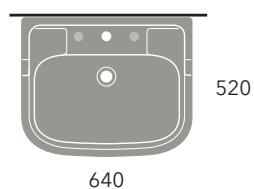

Efi 64 art. 6007 + 6009