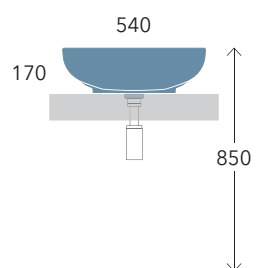

cm  
40  
49

**Twin Set 42** art. 5050/42A

**Twin Set 42** art. 5050/42C

**Void 44** art. Vd44L

50  
59

**Acqualight** art. 5058

# Appoggio

countertop / à poser / Aufsatz

cm

50  
59

**Boll 56** art. BL56L

**Bonola 50** art. BN50A

**Como 51** art. CM51A

**Como 54** art. CM54L

cm  
50  
59

**Fonte 50** art. FN50L

**Fonte Tonda** art. FT52L

**Monò 54** art. MN54L

**Ovale** art. 2026