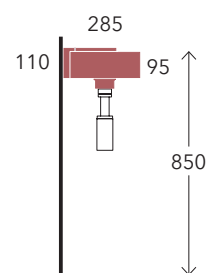

# Sospeso

wall mounted / suspendu / wandhängend

**Acquagrande 100** art. 5051

cm  
30  
39

**Acquababy** art. 5088

**Miniwash 25** art. MWL25

**Mini Twin** art. 5060

**Mini Twin** art. 5059