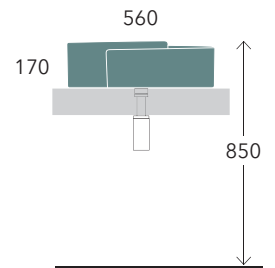

# Appoggio

countertop / à poser / Aufsatz

cm

50  
59

**Pass 50** art. PS50L

**Roll 56** art. RL56L

**Twin Set 52** art. 5050/A

**Volo 52** art. VL52L