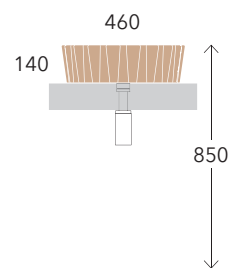

cm
40
49

Doppio Zero art. DZ46L