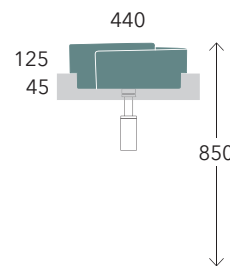

**Metro 61** art. 3032

cm  
70  
110

**Nile 62** art. NL62INC

**Io 75** art. IO4275

**Io 90** art. IO4290

**Acquagrande** art. 5051/INC

# Semincasso

semi-recessed / semi-encastrable / Halbeinbau

**Una 75** art. UNA75L

cm  
40  
59

**Roll 44** art. RL44S

**Twin Set 42** art. 5054/42

**Roll 56** art. RL56S

**Twin Set 52** art. 5054