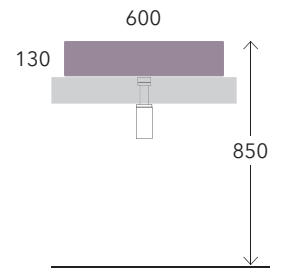

# Appoggio

countertop / à poser / Aufsatz

cm

60  
69

**Miniwash 60** art. MWL60

**Miniwash 60** art. MW60PR

**Monò 64** art. MN64L

**Nile 62** art. NL62A