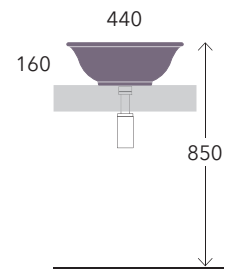

# Appoggio

countertop / à poser / Aufsatz

cm

40  
49

**Mini Twin** art. 5059222

**Boll 42** art. BL42L

**Boll 44** art. BL44L

**Bonola 46** art. BN46A