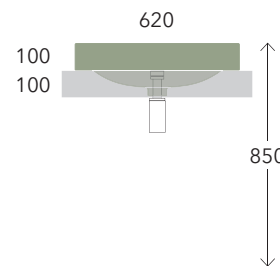

**Metro 61** art. 3032

cm  
70  
110

**Nile 62** art. NL62INC

**Io 75** art. IO4275

**Io 90** art. IO4290

**Acquagrande** art. 5051/INC

# Semincasso

semi-recessed / semi-encastrable / Halbeinbau

**Una 75** art. UNA75L

cm  
40  
59

**Roll 44** art. RL44S

**Twin Set 42** art. 5054/42

**Roll 56** art. RL56S

**Twin Set 52** art. 5054