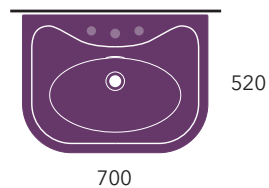

# Sospeso

wall mounted / suspendu / wandhängend

cm

70  
79

**Void 70** art. VD70L

80  
89

**Nuda 85** art. 5080

**Nuda 85** art. 5081

90  
120

**Acquagrande 100** art. 5051

cm  
90  
120

**Fidia 105** art. 3050

**Monò 100** art. MN100L

**Nuda 95** art. 5082

**Bloom 100** art. BM100L