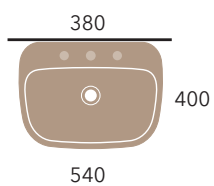

Monò 54 art. MN54L