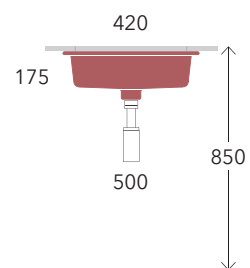

cm

60  
69

**Relax 65** art. 1011

70  
110

**Una 75** art. UNA75L

**Una 90** art. UNA90L

# Sottopiano

inset / sous-plan / Unterbau

**Miniwash 60** art. MW60SP

cm  
40  
59

**Miniwash 40** art. MW40SP

**Miniwash 48** art. MW48SP

**Twin Set 42** art. 5057

**Pippo** art. 34