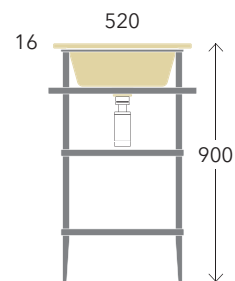

# Su struttura

on sctstructure / sur structure / auf Struttur

**Efi 70** art. 6006

cm

50  
69

**Volo 52** art. VL52L + VL52M

**Volo 66** art. VL66L + VL66M

70  
110