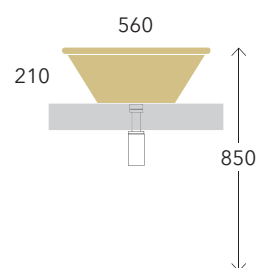

cm  
50  
59

**Fonte 50** art. FN50L

**Fonte Tonda** art. FT52L

**Monò 54** art. MN54L

**Ovale** art. 2026

# Appoggio

countertop / à poser / Aufsatz

cm

50  
59

**Pass 50** art. PS50L

**Roll 56** art. RL56L

**Twin Set 52** art. 5050/A

**Volo 52** art. VL52L