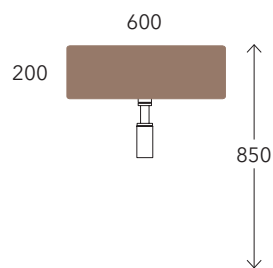

# Sospeso

wall mounted / suspendu / wandhängend

cm

50  
59

**Twin Set 52** art. 5050/S + TS02/52

**Volo 52** art. VL52L

60  
69

**Acquagrande 60** art. 5052