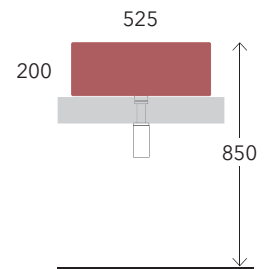

# Appoggio

countertop / à poser / Aufsatz

cm

50  
59

**Pass 50** art. PS50L

**Roll 56** art. RL56L

**Twin Set 52** art. 5050/A

**Volo 52** art. VL52L