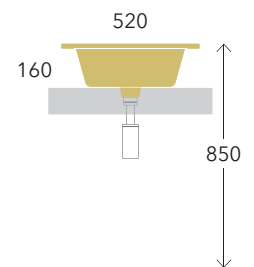

cm  
50  
59

**Fonte 50** art. FN50L

**Fonte Tonda** art. FT52L

**Monò 54** art. MN54L

**Ovale** art. 2026

# Appoggio

countertop / à poser / Aufsatz

cm

50  
59

**Pass 50** art. PS50L

**Roll 56** art. RL56L

**Twin Set 52** art. 5050/A

**Volo 52** art. VL52L