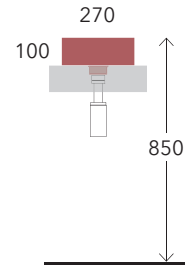

# Appoggio

countertop / à poser / Aufsatz

cm

40  
49

**Mini Twin** art. 5059222

**Boll 42** art. BL42L

**Boll 44** art. BL44L

**Bonola 46** art. BN46A