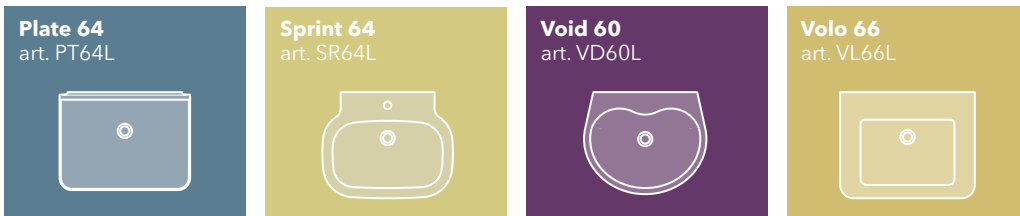

**70
79**
pag. 22

**80
89**
pag. 24

**90
120**
pag. 24