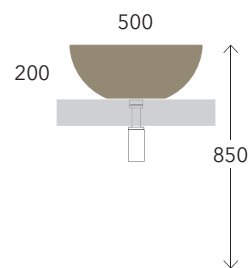

cm  
40  
49

**Twin Set 42** art. 5050/42A

**Twin Set 42** art. 5050/42C

**Void 44** art. Vd44L

50  
59

**Acqualight** art. 5058

# Appoggio

countertop / à poser / Aufsatz

cm

50  
59

**Boll 56** art. BL56L

**Bonola 50** art. BN50A

**Como 51** art. CM51A

**Como 54** art. CM54L

cm  
50  
59

**Fonte 50** art. FN50L

**Fonte Tonda** art. FT52L

**Monò 54** art. MN54L

**Ovale** art. 2026