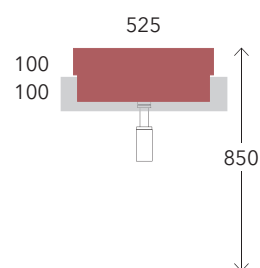

**Metro 61** art. 3032

cm  
70  
110

**Nile 62** art. NL62INC

**Io 75** art. IO4275

**Io 90** art. IO4290

**Acquagrande** art. 5051/INC

# Semincasso

semi-recessed / semi-encastrable / Halbeinbau

**Una 75** art. UNA75L

cm  
40  
59

**Roll 44** art. RL44S

**Twin Set 42** art. 5054/42

**Roll 56** art. RL56S

**Twin Set 52** art. 5054