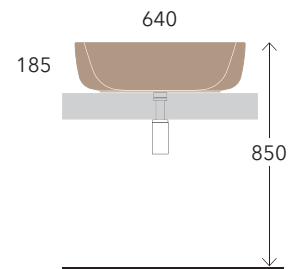

# Appoggio

countertop / à poser / Aufsatz

cm

60  
69

**Miniwash 60** art. MWL60

**Miniwash 60** art. MW60PR

**Monò 64** art. MN64L

**Nile 62** art. NL62A