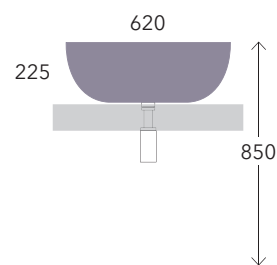

# Appoggio

countertop / à poser / Aufsatz

cm

50  
59

**Pass 50** art. PS50L

**Roll 56** art. RL56L

**Twin Set 52** art. 5050/A

**Volo 52** art. VL52L

cm  
60  
69

**Acquagrande 60** art. 5052

**Bonola 60** art. BN60A

**Dip** art. DP481

**Dip** art. DP482