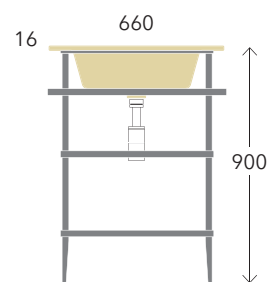

# Su struttura

on sctstructure / sur structure / auf Struttur

**Efi 70** art. 6006

cm

50  
69

**Volo 52** art. VL52L + VL52M

**Volo 66** art. VL66L + VL66M

70  
110