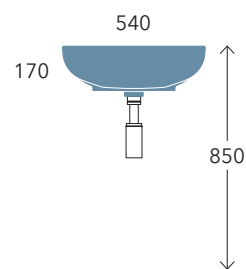

# Sospeso

wall mounted / suspendu / wandhängend

cm

40  
49

**Twin Set 42** art. 5050/42S + TS02/42

**Void 44** art. VD44L

50  
59

**Acqualight** art. 5058

**Como 54** art. CM54L

cm  
50  
59

**Monò 54** art. MN54L

**Pass 50** art. PS50L

**Plate 54** art. PT54L

**Twin Set 52** art. 5050/S + TS01/52