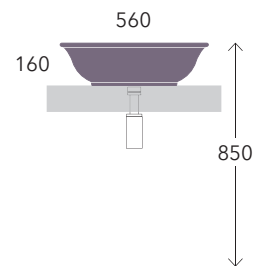

cm  
40  
49

**Twin Set 42** art. 5050/42A

**Twin Set 42** art. 5050/42C

**Void 44** art. Vd44L

50  
59

**Acqualight** art. 5058

# Appoggio

countertop / à poser / Aufsatz

cm

50  
59

**Boll 56** art. BL56L

**Bonola 50** art. BN50A

**Como 51** art. CM51A

**Como 54** art. CM54L

cm  
50  
59

**Fonte 50** art. FN50L

**Fonte Tonda** art. FT52L

**Monò 54** art. MN54L

**Ovale** art. 2026