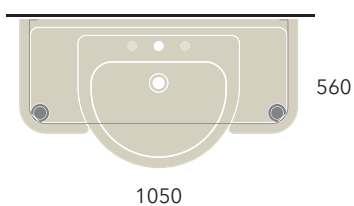

Fidia 105 art. 3050 + 3017