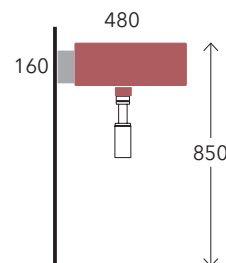

# Sospeso

wall mounted / suspendu / wandhängend

cm

40  
49

**Twin Set 42** art. 5050/42S + TS02/42

**Void 44** art. VD44L

50  
59

**Acqualight** art. 5058