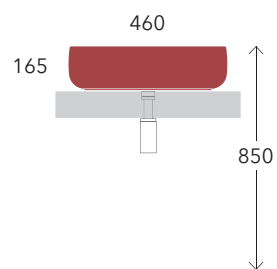

cm
60
69

Bonola 60 art. BN60A