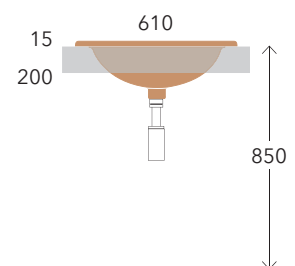

# Incasso

recessed / encastrable / Einbau

**Nile 62** art. NL62INC

cm  
40  
59

**Twin Set 42** art. 5055/42

**Twin Set 42** art. 5055/42C

**Ovale** art. 2026

**Twin Set 52** art. 5055

# Incasso

recessed / encastrable / Einbau

cm

40  
59

**Metro 54** art. 3029

60  
69

**Acquagrande 60** art. 5052/INC

**Io 60** art. IO4260

**Metro 61** art. 3032

cm  
70  
110

**Nile 62** art. NL62INC

**Io 75** art. IO4275

**Io 90** art. IO4290

**Acquagrande** art. 5051/INC