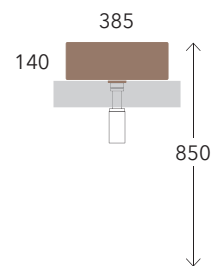

# Appoggio

countertop / à poser / Aufsatz

**Saltodacqua** art. SD42L

cm  
30  
39

**Acquababy** art. 5088

**Pass 35x39** art. PS39LM

**Pass 35x23** art. PS23LM

**Pass 30x22** art. PS30LD