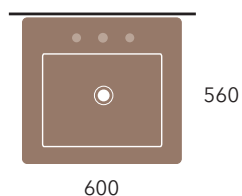

# Sospeso

wall mounted / suspendu / wandhängend

cm

50  
59

**Twin Set 52** art. 5050/S + TS02/52

**Volo 52** art. VL52L

60  
69

**Acquagrande 60** art. 5052