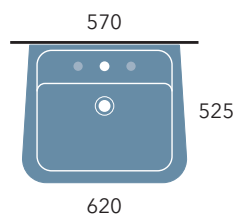

Como 62 art. CM62L