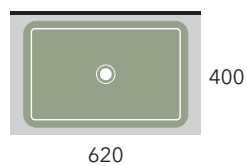

# Appoggio

countertop / à poser / Aufsatz

cm

60  
69

**Miniwash 60** art. MWL60

**Miniwash 60** art. MW60PR

**Monò 64** art. MN64L

**Nile 62** art. NL62A