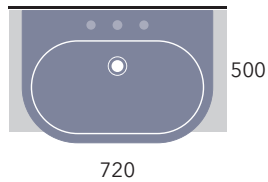

**Void 60** art. VD60L

**Volo 66** art. VL66L

cm  
70  
120

**Monò 74** art. MN74L

**Miniwash 75** art. MWL75

# Appoggio

countertop / à poser / Aufsatz

cm

70  
120

**Miniwash 75** art. MW75PR

**Pass 72** art. PS72L

**Nuda 85** art. 5080

**Nuda 85** art. 5081

cm  
70  
120

**Acquagrande 100** art. 5051

**Monò 100** art. MN100L

**Nuda 95** art. 5082

**Step** art. SE412