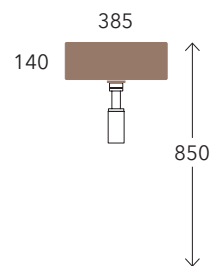

# Sospeso

wall mounted / suspendu / wandhängend

**Acquagrande 100** art. 5051

cm  
30  
39

**Acquababy** art. 5088

**Miniwash 25** art. MWL25

**Mini Twin** art. 5060

**Mini Twin** art. 5059