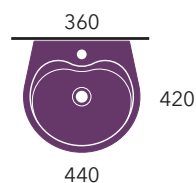

# Sospeso

wall mounted / suspendu / wandhängend

cm

40  
49

**Twin Set 42** art. 5050/42S + TS02/42

**Void 44** art. VD44L

50  
59

**Acqualight** art. 5058