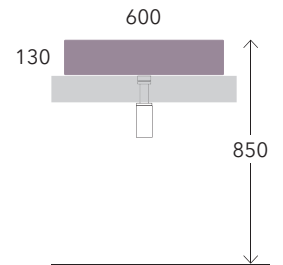

# Appoggio

countertop / à poser / Aufsatz

cm

60  
69

**Miniwash 60** art. MWL60

**Miniwash 60** art. MW60PR

**Monò 64** art. MN64L

**Nile 62** art. NL62A