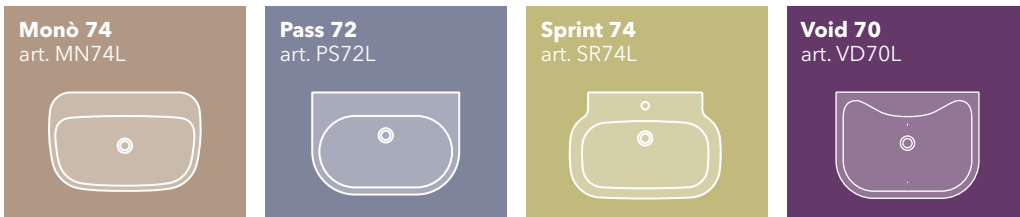

**70
79**
pag. 22