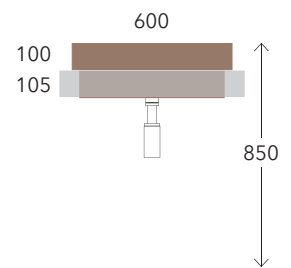

# Incasso

recessed / encastrable / Einbau

cm

40  
59

**Metro 54** art. 3029

60  
69

**Acquagrande 60** art. 5052/INC

**Io 60** art. IO4260