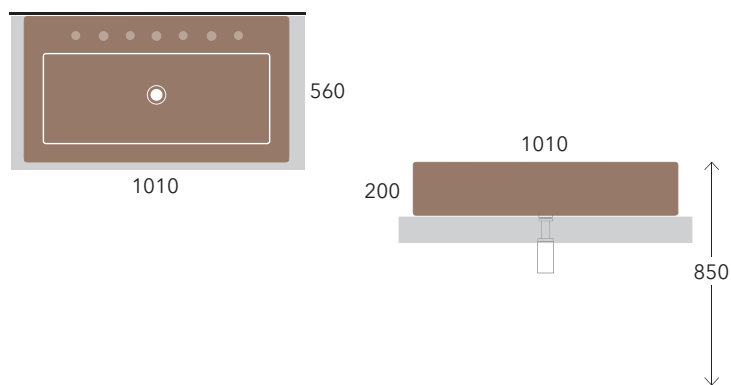

Acquagrande 100 art. 5051

Monò 100 art. MN100L