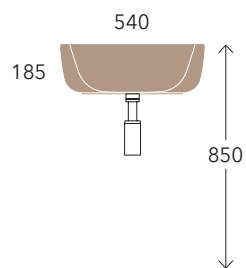

# Sospeso

wall mounted / suspendu / wandhängend

cm

40  
49

**Twin Set 42** art. 5050/42S + TS02/42

**Void 44** art. VD44L

50  
59

**Acqualight** art. 5058

**Como 54** art. CM54L

cm  
50  
59

**Monò 54** art. MN54L

**Pass 50** art. PS50L

**Plate 54** art. PT54L

**Twin Set 52** art. 5050/S + TS01/52