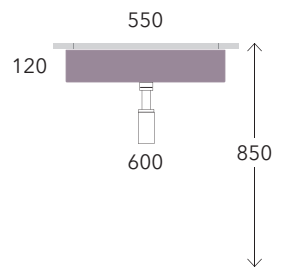

# Sottopiano

inset / sous-plan / Unterbau

cm

40  
59

**Euro** art. 33

60  
79

**Miniwash 60** art. MW60SP

**Miniwash 75** art. MW75SP