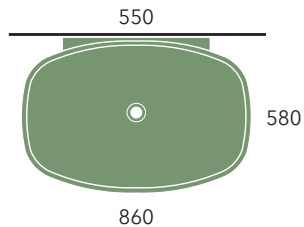

# Sospeso

wall mounted / suspendu / wandhängend

cm

70  
79

**Void 70** art. VD70L

80  
89

**Nuda 85** art. 5080

**Nuda 85** art. 5081

90  
120

**Acquagrande 100** art. 5051

cm  
90  
120

**Fidia 105** art. 3050

**Monò 100** art. MN100L

**Nuda 95** art. 5082

**Bloom 100** art. BM100L